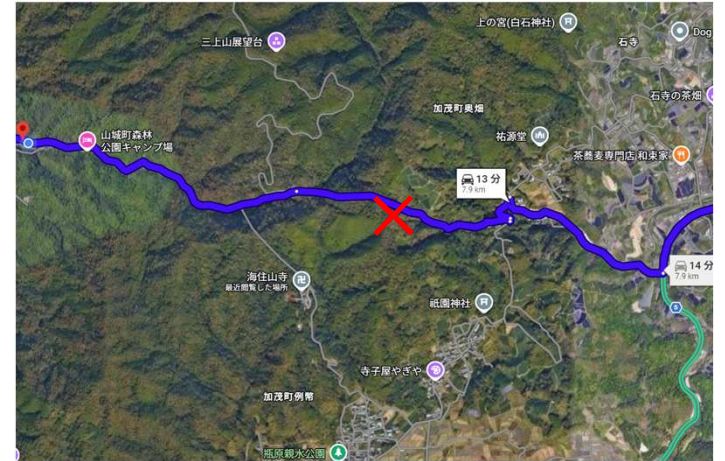

グーグルマップの誤情報について

現在（2026年4月18日時点）グーグルマップで山城町森林公園までのルートを検索すると加茂町の海住山寺方面と和束町方面からのルートが案内されることがありますが、誤情報となります（※図1）。海住山寺方面からのルートは徒歩のみ通行可（※図2）、和束町方面からのルートは通行できる道が存在しません（※図3）。山城町森林公園へは国道24号線からのルートでお越し下さい（※図4）。

図1

図2

図3

図4