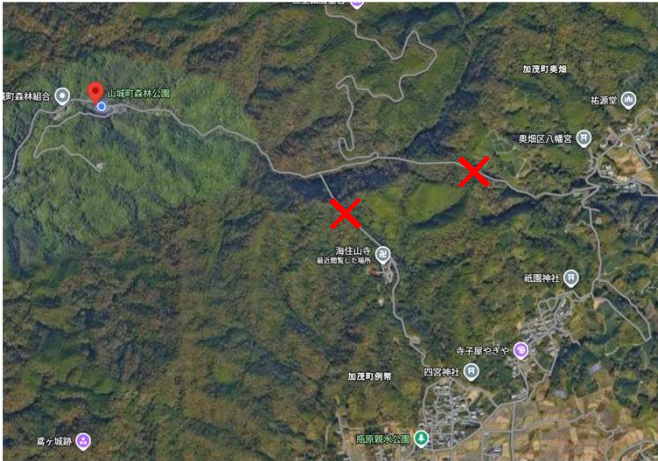

グーグルマップの誤情報について

現在（2026年4月18日時点）グーグルマップで山城町森林公園までのルートを検索すると加茂町の海住山寺方面と和束町方面からのルートが案内されることがありますが、誤情報となります（※図1）。海住山寺方面からのルートは徒歩のみ通行可（※図2）、和束町方面からのルートは通行できる道が存在しません（※図3）。山城町森林公園へは国道24号線からのルートでお越し下さい（※図4）。

図1

図2

図3

図4