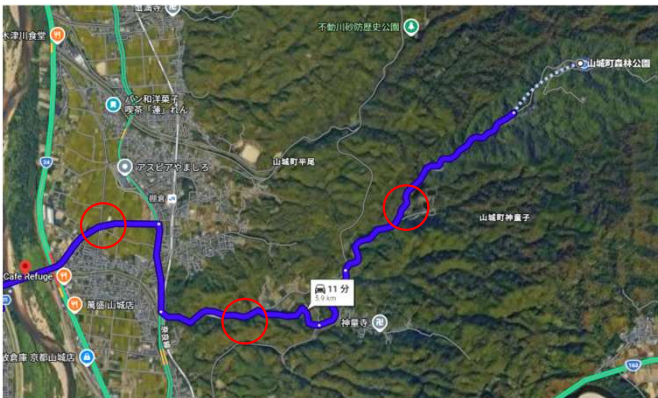

グーグルマップの誤情報について

現在（2026年4月18日時点）グーグルマップで山城町森林公園までのルートを検索すると加茂町の海住山寺方面と和束町方面からのルートが案内されることがありますが、誤情報となります（※図1）。海住山寺方面からのルートは徒歩のみ通行可（※図2）、和束町方面からのルートは通行できる道が存在しません（※図3）。山城町森林公園へは国道24号線からのルートでお越し下さい（※図4）。

図1

図2

図3

図4